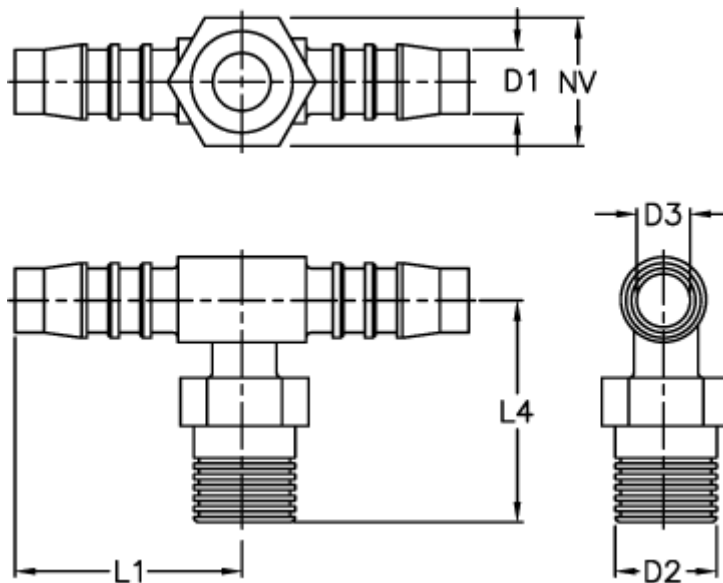

Varenummer: 027208912010

Beskrivelse: Norma slangestuds TES 10 / R3/8

Mål

D1 = 10

D2 = R3/8

D3 = 7.0

L1 = 35.5

L4 = 30.0

NV = 17